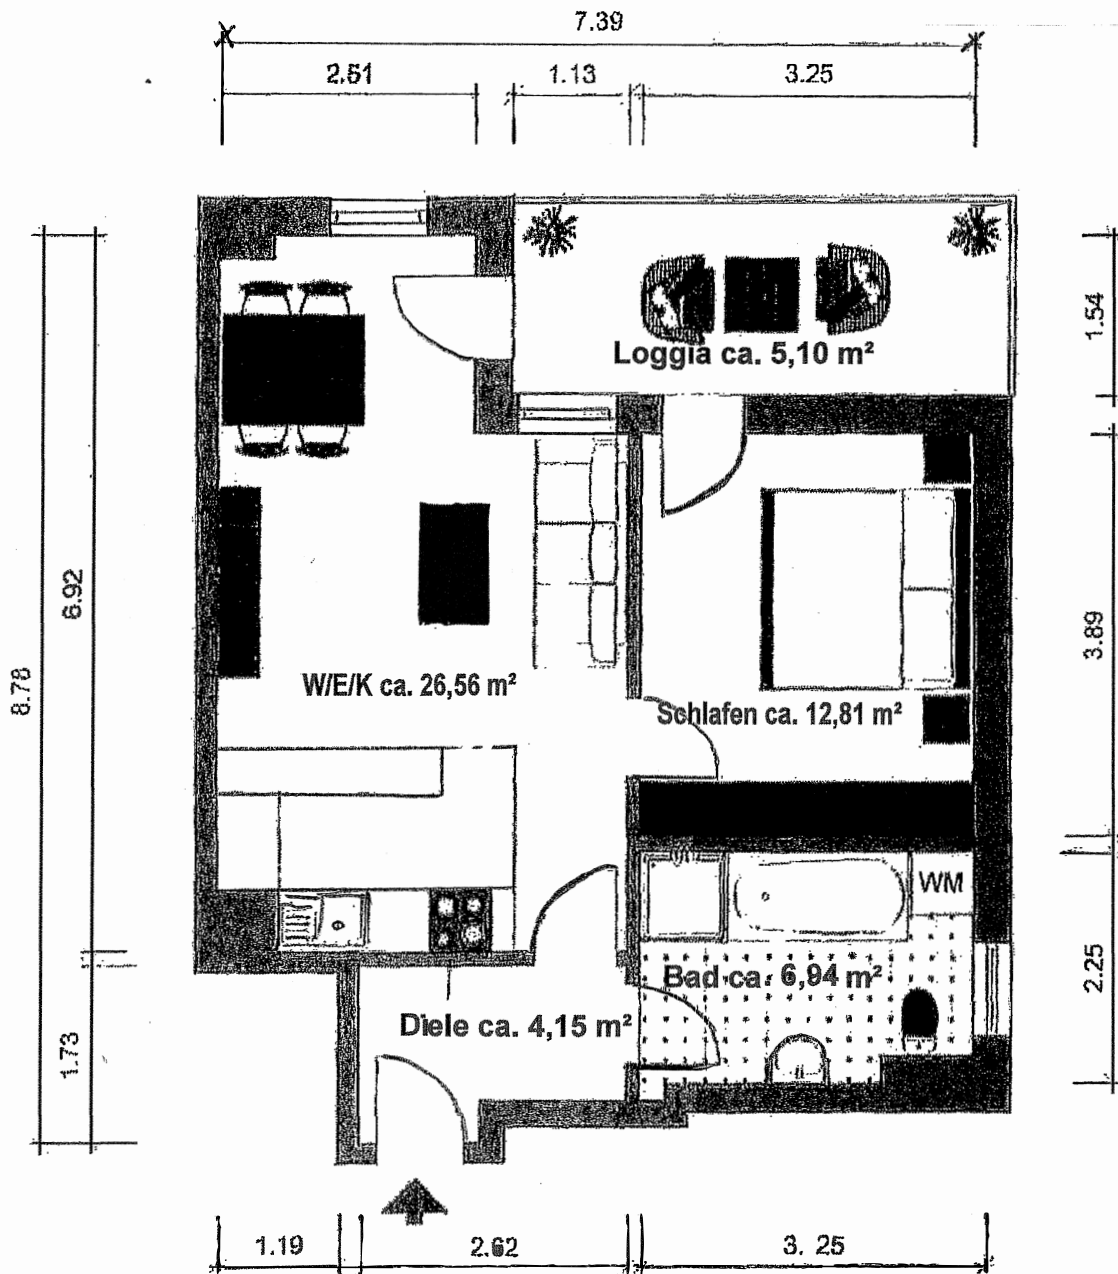

2-Zi.-Wohnung (Nr. 8) im 2.OG
Erdinger Str. 1 in 85464 Neufinsing

Wohnfläche:	ca. 55,56 m²
<i>Wohnen/Essen/Küche</i>	<i>26,56 m²</i>
<i>Diele</i>	<i>4,15 m²</i>
<i>Bad</i>	<i>6,94 m²</i>
<i>Schlafen</i>	<i>12,81 m²</i>
<i>Loggia</i>	<i>5,10 m²</i>